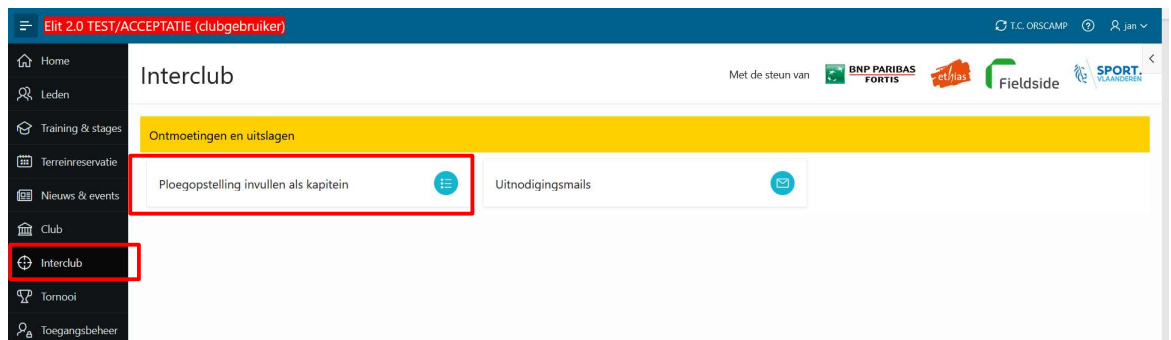

1. HANDLEIDING INTERCLUB: PLOEGOPSTELLING INVULLEN (TENNIS)

Surf naar elit.tennisvlaanderen.be en log in met je lidnummer of mailadres en wachtwoord zoals op de website / app van Tennis Vlaanderen.

Je kan de ploegopstelling voor een interclubontmoeting invullen als je een van volgende profielen hebt in Elit:

- 👤 Hoofdgebruiker club
- 👤 Interclubbeheerder
- 👤 Interclubkapitein

Het profiel 'interclubkapitein' wordt automatisch toegekend aan de kapitein die door de interclubverantwoordelijke opgegeven is bij het inschrijven van de ploegen. Het profiel 'Interclubkapitein' kan niet manueel toegekend worden. Indien nodig kan de interclubverantwoordelijke de ploegkapitein aanpassen bij de inschrijving van de ploegen. [Lees er meer over in deze handleiding.](#)

[Lees in deze handleiding](#) hoe de Elit-hoofdgebruiker van je club (meestal de secretaris) het profiel 'Interclubbeheerder' kan toekennen aan andere clubbestuurders/ -vrijwilligers.

1.1. PLOEGOPSTELLING INVULLEN

- 👤 Ga naar 'Interclub' -> 'Ploegopstelling invullen als kapitein'.

- 👤 Standaard zie je alle komende ontmoetingen van de ploeg(en) waar je kapitein bent. Pas indien nodig de filters bovenaan aan.